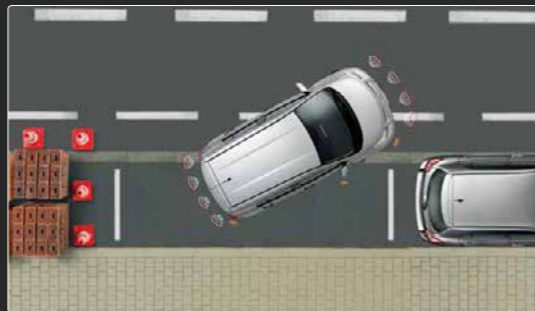

СИСТЕМА ПОМОЩИ ПРИ ПАРКОВКЕ, ПЕРЕДНЯЯ PW501-10100

СИСТЕМА ПОМОЩИ ПРИ ПАРКОВКЕ, ЗАДНЯЯ PW501-10000