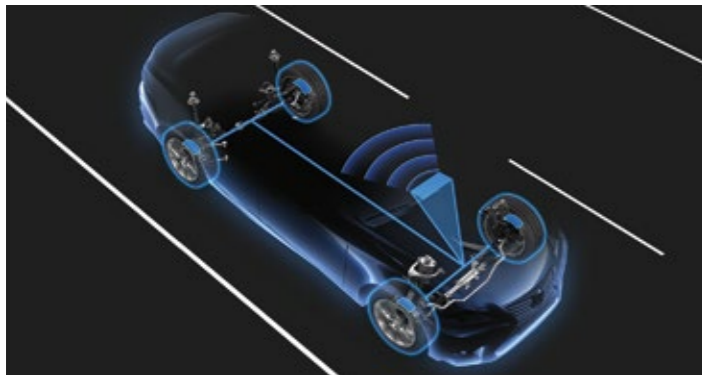

PW457-33000-ZC
Цвет – серебристый

4261A-33200*
Цвет – серебристый

4261A-33230*
Цвет – антрацит

4261A-33220*
Цвет – антрацит

Литые диски оригинального дизайна, легкие и прочные, выполнены из высококачественного алюминиевого сплава.

ДАТЧИКИ КОНТРОЛЯ ДАВЛЕНИЯ В ШИНАХ

42607-48020-VK

Система фиксирует снижение давления в одной или нескольких шинах и предупреждает об этом водителя с помощью индикатора.