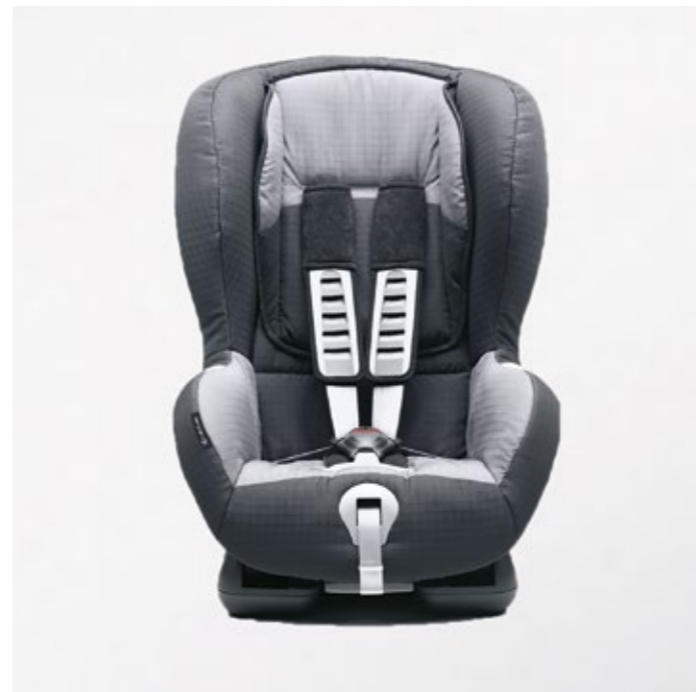

ДЕТСКОЕ КРЕСЛО G1

73700-0W190

Крепление: ремень, ISOFIX*

ДЕТСКОЕ КРЕСЛО G1

73700-0W250 (без фото)

Крепление: ISOFIX* на 73730-0W070

Комфортные и удобные детские кресла призваны защитить самых маленьких пассажиров от любых неожиданностей на дороге.